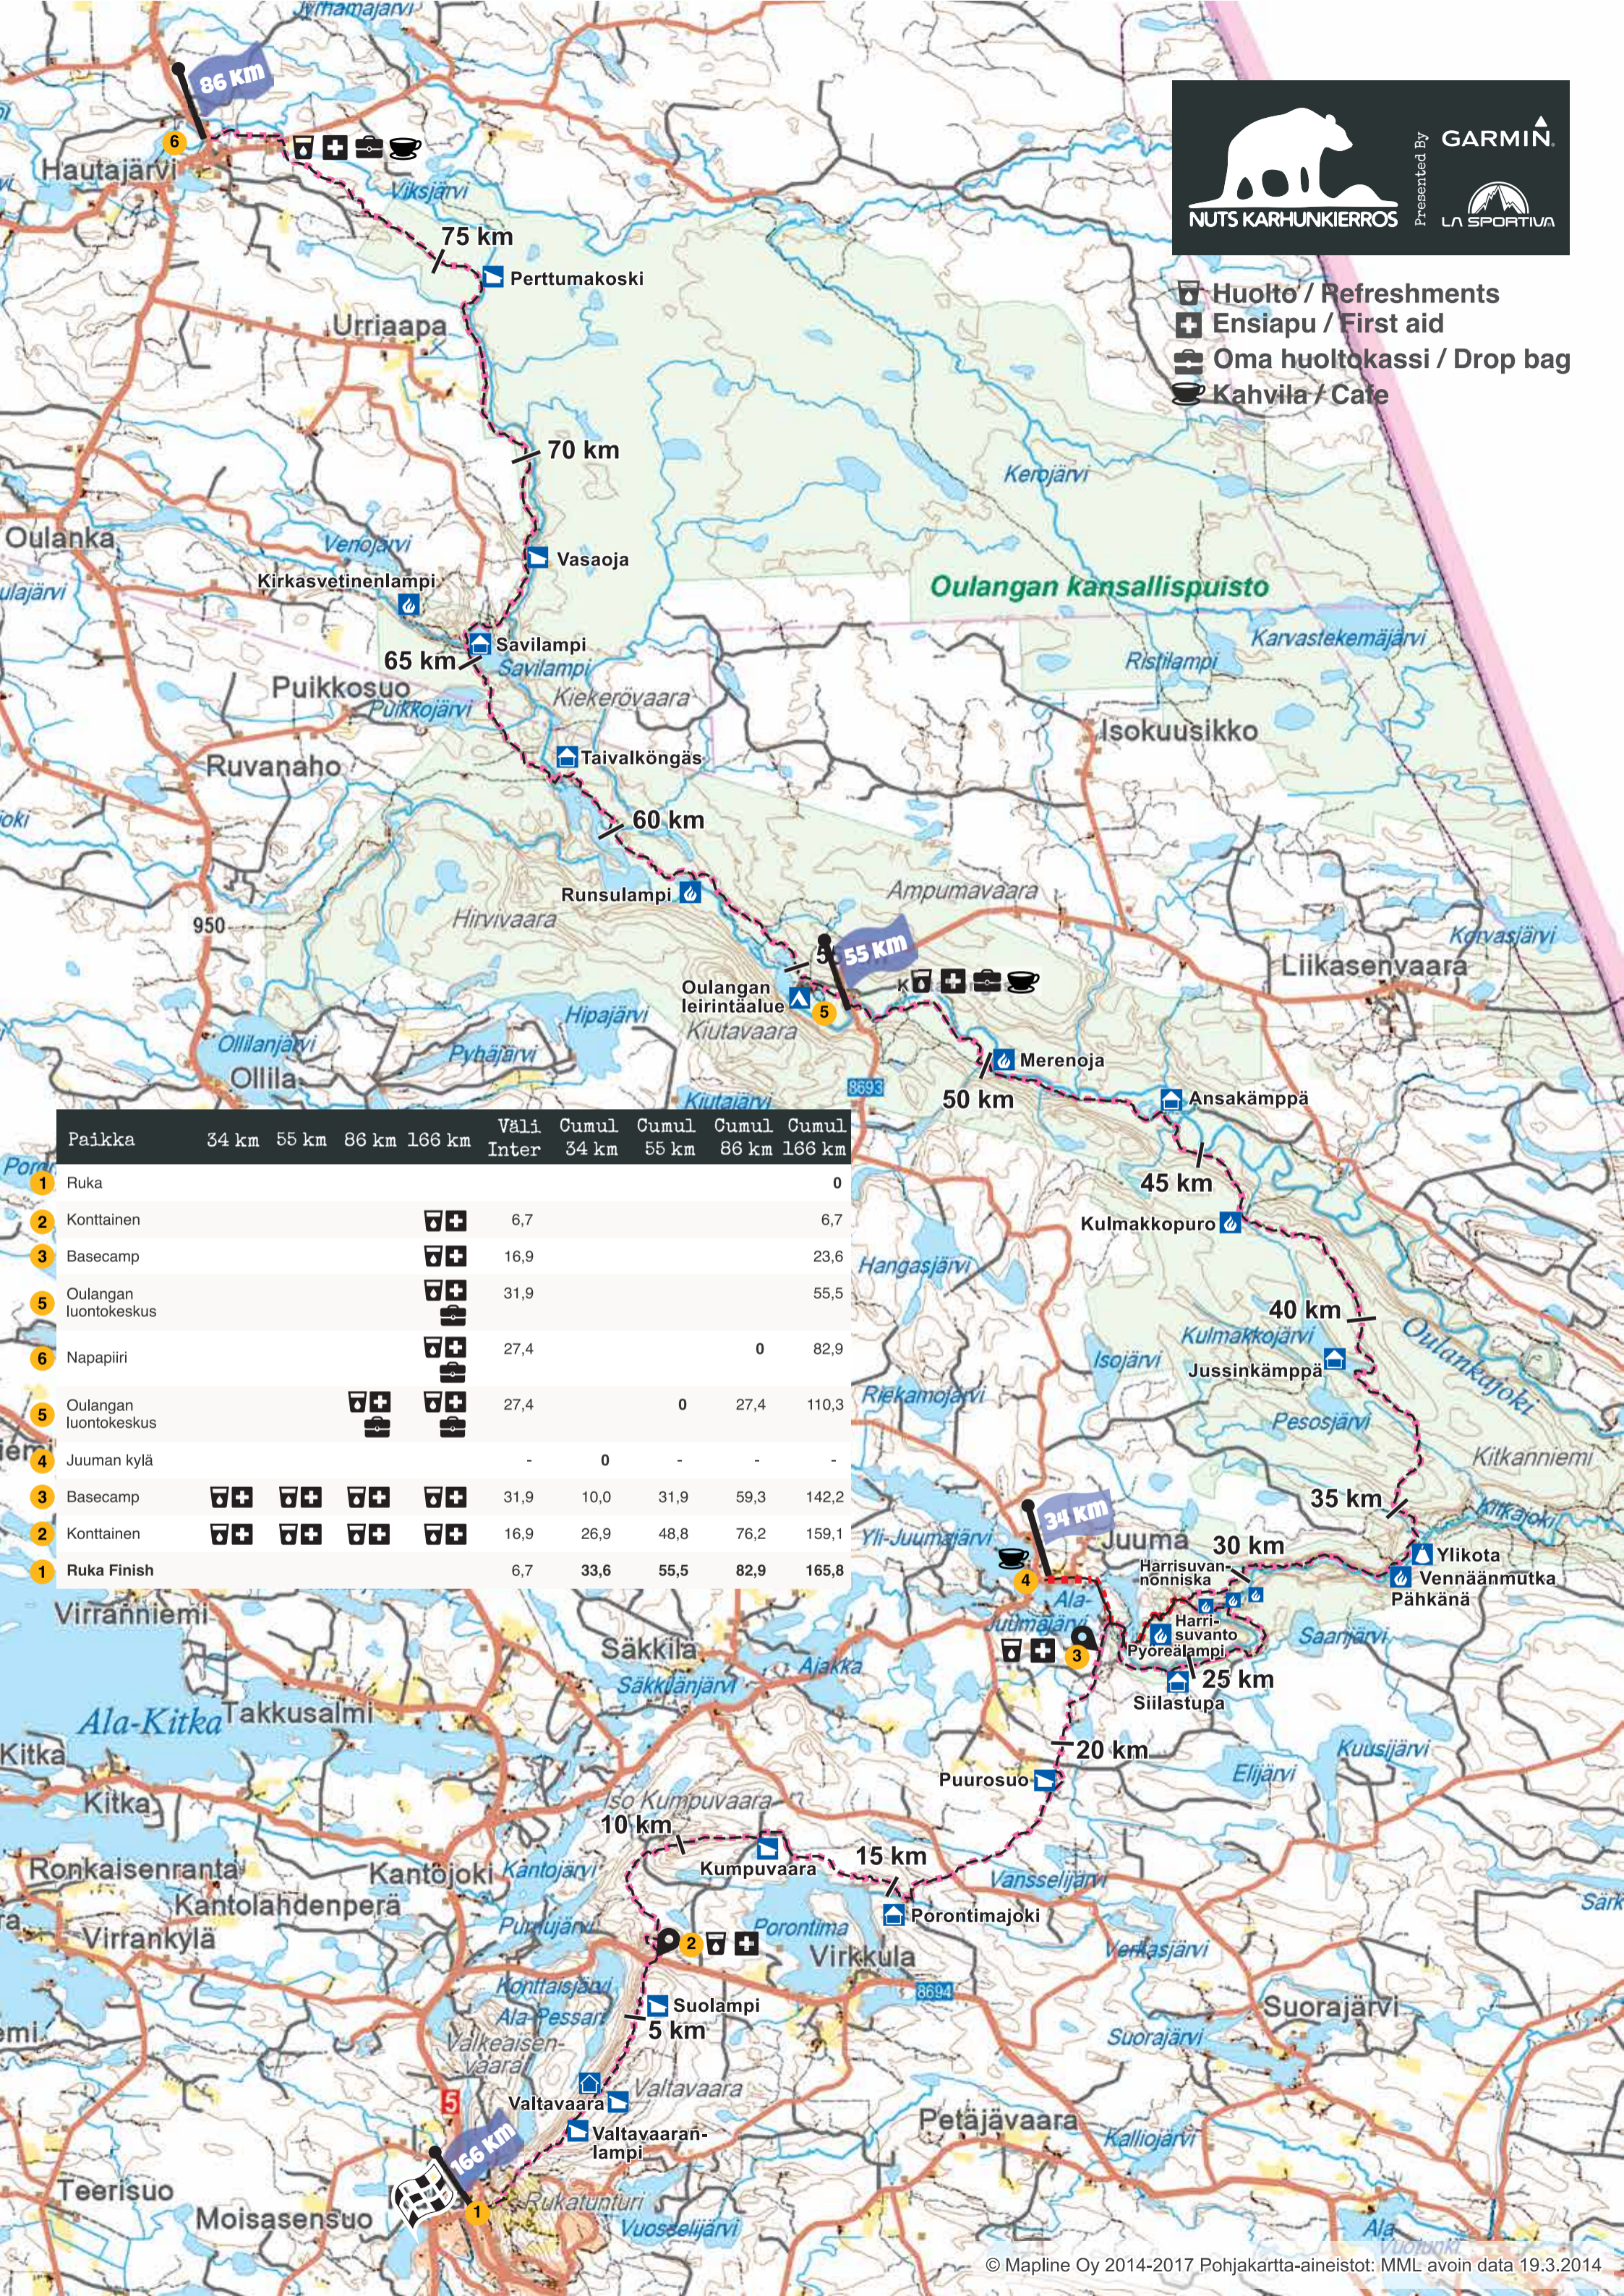

- Huolto / Refreshments
- Ensiapu / First aid
- Oma huoltokassi / Drop bag
- Kahvila / Cafe

| Paikka | 34 km | 55 km | 86 km | 166 km | Väli Inter | Cumul 34 km | Cumul 55 km | Cumul 86 km | Cumul 166 km |
|-------------------------|-------|-------|-------|--------|------------|-------------|-------------|-------------|--------------|
| 1 Ruka | | | | | | | | | 0 |
| 2 Konttainen | | | | | 6,7 | | | | 6,7 |
| 3 Basecamp | | | | | 16,9 | | | | 23,6 |
| 5 Oulangan luontokeskus | | | | | 31,9 | | | | 55,5 |
| 6 Napapiiri | | | | | 27,4 | | | 0 | 82,9 |
| 5 Oulangan luontokeskus | | | | | 27,4 | | 0 | 27,4 | 110,3 |
| 4 Juuman kylä | | | | | - | 0 | - | - | - |
| 3 Basecamp | | | | | 31,9 | 10,0 | 31,9 | 59,3 | 142,2 |
| 2 Konttainen | | | | | 16,9 | 26,9 | 48,8 | 76,2 | 159,1 |
| 1 Ruka Finish | | | | | 6,7 | 33,6 | 55,5 | 82,9 | 165,8 |